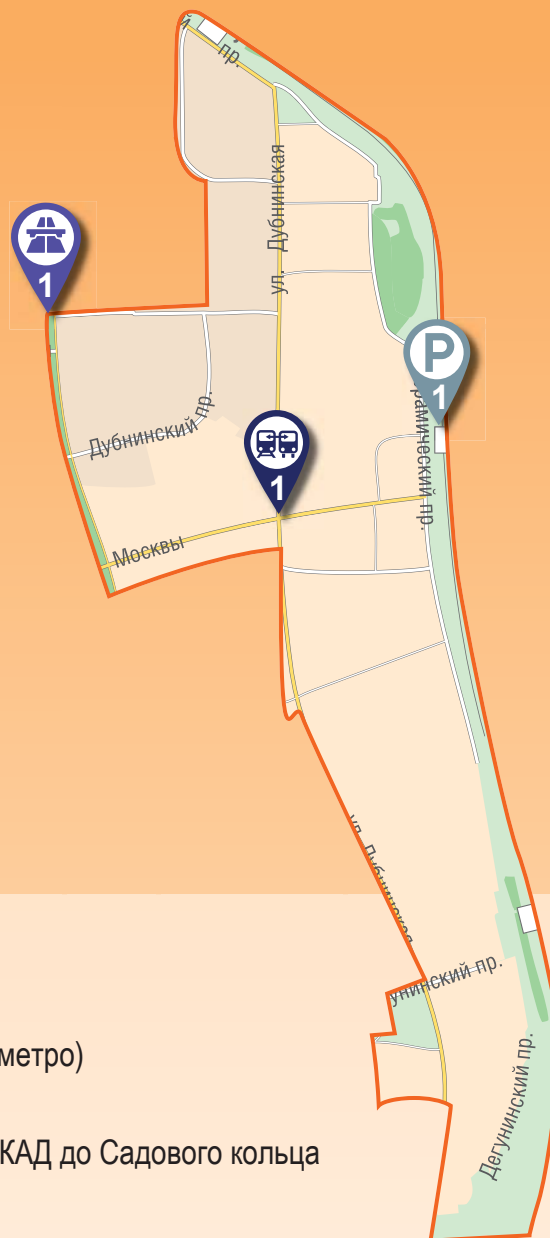

Восточное Дегунино САО район, в котором хочется жить

Строительство объектов 2015–2016

ТПУ – 1

1. Улица 800-летия Москвы (новая станция метро)

ДОРОГИ – 1

1. Реконструкция Дмитровского шоссе от МКАД до Садового кольца

ГАРАЖИ – 1

1. Керамический пр-д., пл. «Бескудниково»