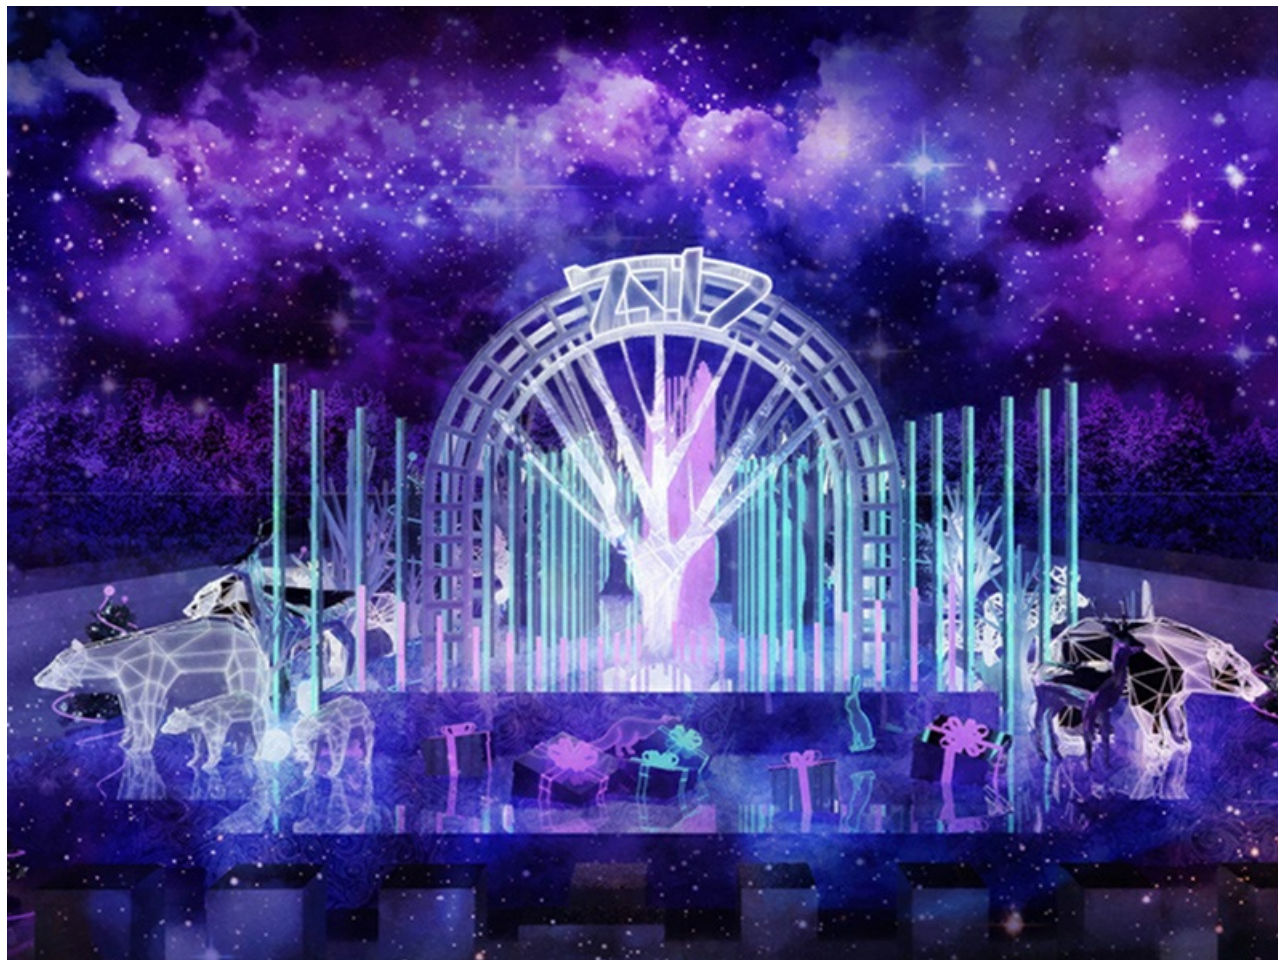

## В центре катка на ВДНХ появится зимой сказочный лес

18.11.2016

Сказочный лес будет являться символом наступления Года экологии в нашей стране, главная особенность которого заключается в переливающихся всеми оттенками северного сияния световой композиции. Общая площадь объекта равна 1,7 тыс. кв. м, состоит из 2 частей: спиралевидная елка с арктической совой и надписью «2017 - Год Экологии» и сказочный лес со светящимися фигурками лесных животных – сообщается на сайте [«Дегуниские Вести»](#).